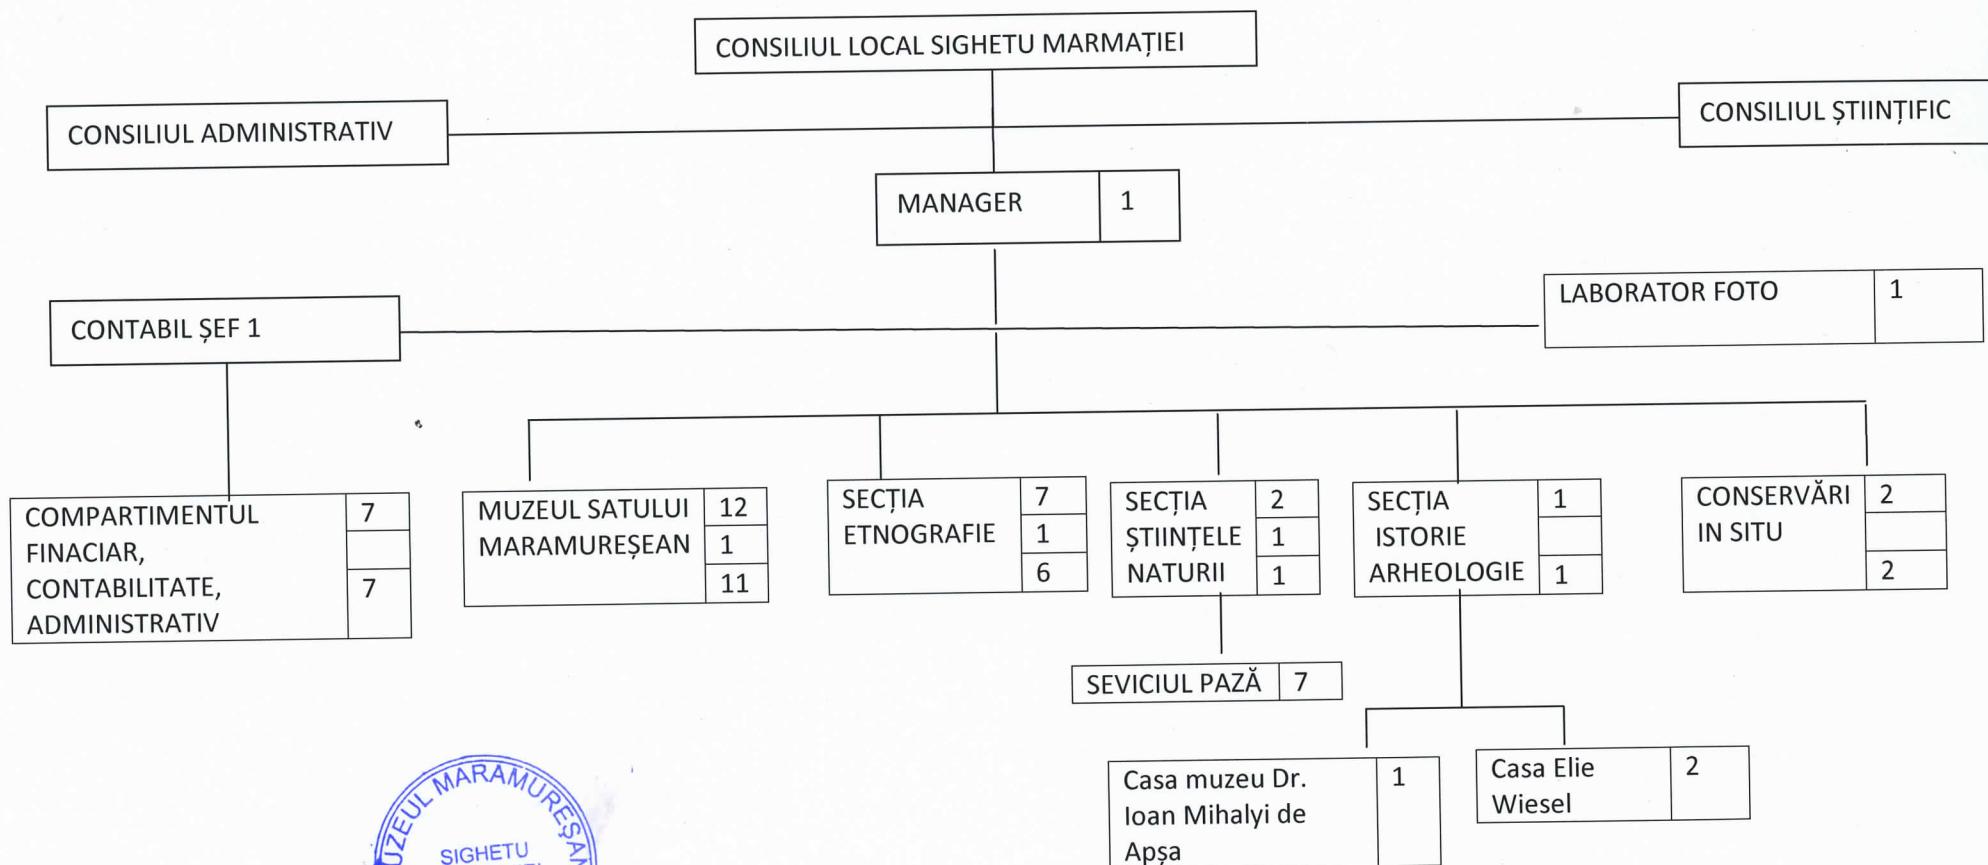

ORGANIGRAMA MUZEULUI MARAMUREȘAN SIGHETU MARMAȚIEI

Total, din care:	44
Funcții contract de conducere:	5
Funcții contract de execuție:	39

Se aproba

Manager Todinca Gheorghe