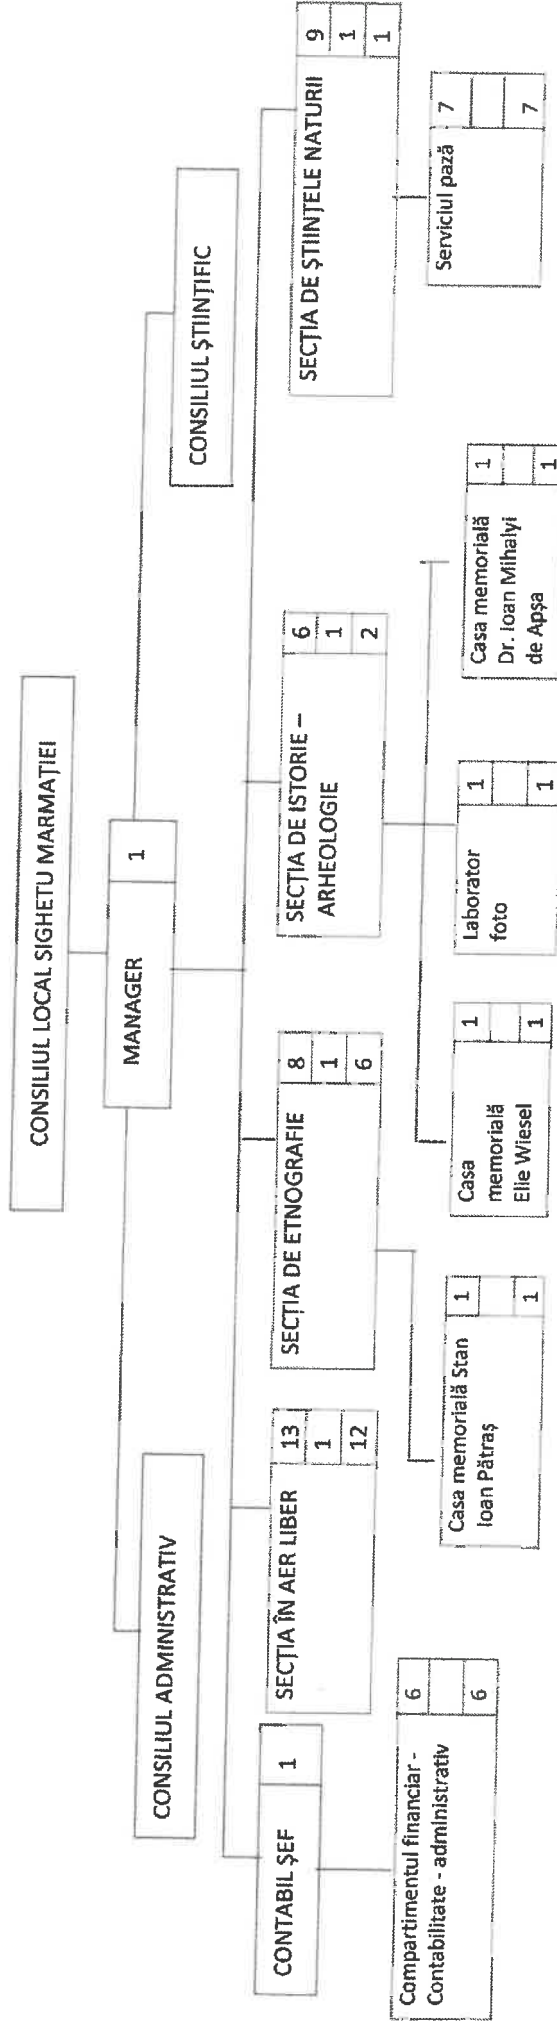

# ORGANIGRAMA MUZEULUI MARAMUREȘAN SIGHETU MARMAȚIEI

<b>TOTAL, din care:</b>	<b>44</b>
Funcții contract de conducere:	6
Funcții contract de execuție:	38

Întocmit,  
Contabil șef  
Ec. Chiș Anuța

Se aprobă,  
Manager interimar  
Dr. Baz Mirela Ana